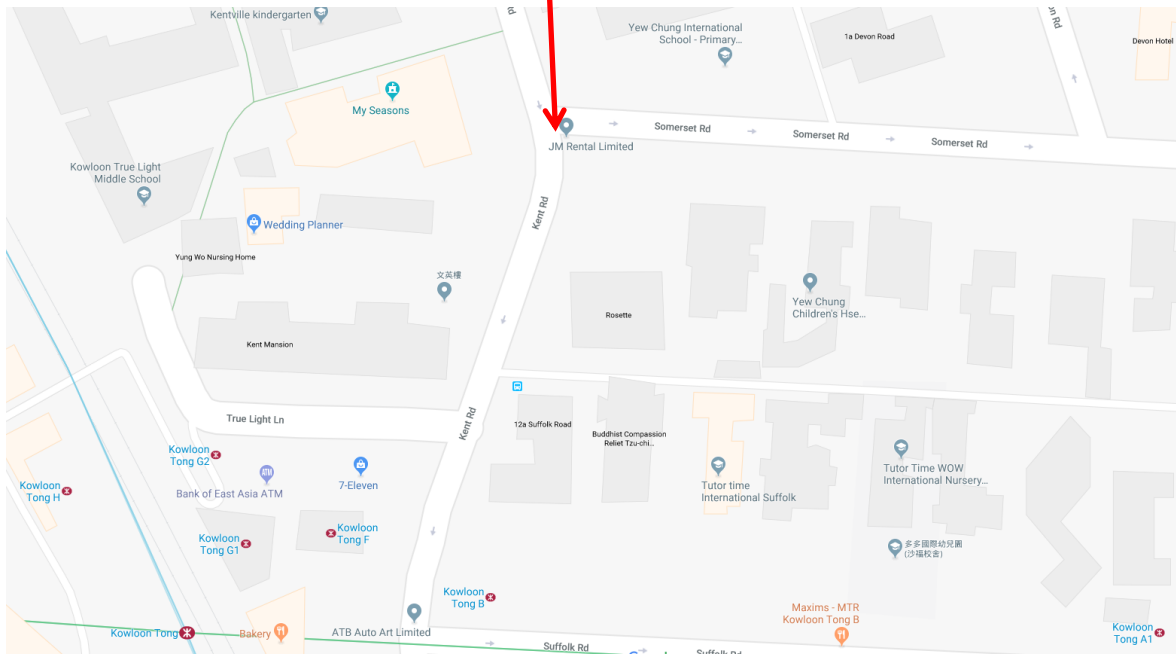

Action Asia Events - Shuttle Bus Transport

Kent Road near Somerset Rd (Kowloon Tong MTR, Exit F)

根德道 近 森麻實道 位置 (九龍塘港鐵站F出口外約75米)

Pai Tau Street, beside the mini bus station (Shatin MTR, Exit B)

排頭街，於東鐵站往小巴士站方向 (沙田港鐵站B出口)

Near Yuen Long Bus Terminus (next to Sun Yuen Long Centre Block 1)

元朗巴士總站旁 (新元朗中心第一座旁邊)