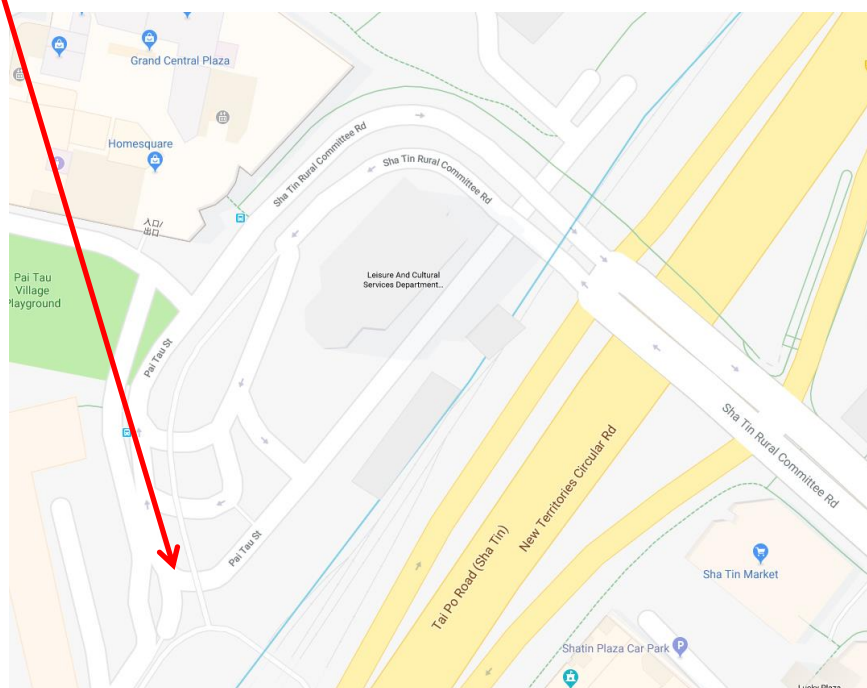

Action Asia Events - Shuttle Bus Transport

Kent Road near Somerset Rd (Kowloon Tong MTR, Exit F)

根德道 近 森麻實道 位置 (九龍塘港鐵站F出口外約75米)

Pai Tau Street, beside the mini bus station (Shatin MTR, Exit B)

排頭街，於東鐵站往小巴士站方向 (沙田港鐵站B出口)

Near Yuen Long Bus Terminus (next to Sun Yuen Long Centre Block 1)

元朗巴士總站旁 (新元朗中心第一座旁邊)